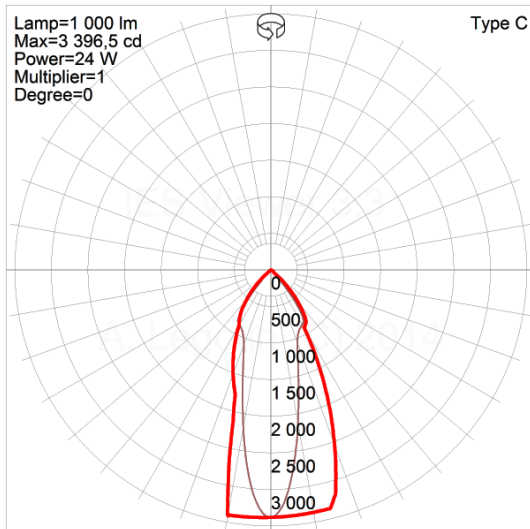

https://www.colombialeads.com/Producto/Bala_LED_Luna_25W_6_Pulgadas_Calido_SignComple
 X

DESCRIPCIÓN:

Este producto de luz Calida esta diseñado para satisfacer diferentes necesidades en cuanto a la dirección de emisión, es por eso que tiene un ángulo de giro horizontal de 358° y vertical de 30°. Gracias a su chip COB Epistar de 35W logra un increíble rendimiento de hasta 85lm-W con un CRI 80. Diseño único y hermoso con excelente disipación de calor gracias a su conductor aislado.

CERTIFICACIONES:

CLASIFICACIÓN:

Tipo: Balas de Techo
Aplicación: Hogar
Otras aplicaciones: Oficina, Comercio
Marca o Fabricante: SignComplex

Dimensiones

ESPECIFICACIONES FÍSICAS Y MECÁNICAS:

Ancho: 172mm
Alto: 125.5mm
Largo: 172mm
Diámetro: 172mm
Peso: 0.87kg
Unidad de empaque: 12Und
Material Cuerpo: Aluminio moldeado a

ESPECIFICACIONES LUMINOTÉCNICAS:

Flujo Luminoso: 2043lm
Máxima Intensidad Luminosa: 3396cd
Ángulo de apertura: 30°
Color de Luz: 3000K
CRI/RA: 80

ESPECIFICACIONES ELÉCTRICAS:

Voltaje/Tensión de Entrada: 100-240 V
Potencia: 24W
Factor de Potencia: 0.9