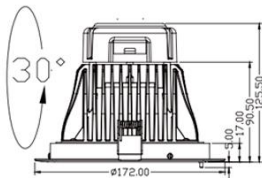

DESCRIPCIÓN:

Este producto de luz neutra está diseñado para satisfacer diferentes necesidades en cuanto a la dirección de emisión, es por eso que tiene un ángulo de giro horizontal de 358° y vertical de 30°. Gracias a su chip COB Epistar de 25W logra un increíble rendimiento de hasta 85lm-W con un CRI80. Diseño único y hermoso con excelente disipación de calor gracias a su conductor aislado.

CERTIFICACIONES:

CLASIFICACIÓN:

Tipo: Balas de Techo

Aplicación: Comercio

Marca o Fabricante: SignComplex

Dimensiones

ESPECIFICACIONES FÍSICAS Y MECÁNICAS:

Ancho: 172mm

Alto: 125.5mm

Largo: 172mm

Diámetro: 172mm

Peso: 0.87kg

Unidad de empaque: 12Und

Material Cuerpo: Aluminio moldeado a

IP conjunto Eléctrico: 40

IP conjunto Óptico: 40