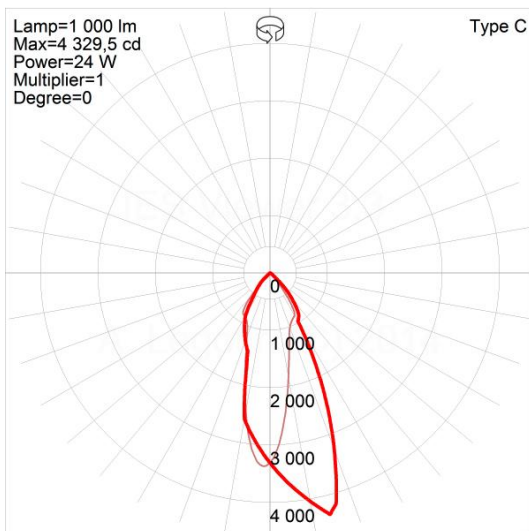

DESCRIPCIÓN:

Este producto de luz neutra está diseñado para satisfacer diferentes necesidades en cuanto a la dirección de emisión, es por eso que tiene un ángulo de giro horizontal de 358° y vertical de 30°. Gracias a su chip COB Epistar de 25W logra un increíble rendimiento de hasta 85lm-W con un CRI80. Diseño único y hermoso con excelente disipación de calor gracias a su conductor aislado.

CERTIFICACIONES:

CLASIFICACIÓN:

Tipo: Balas de Techo

Aplicación: Comercio

Marca o Fabricante: SignComplex

Dimensiones

ESPECIFICACIONES FÍSICAS Y MECÁNICAS:

Ancho: 172mm

Alto: 125.5mm

Largo: 172mm

Diámetro: 172mm

Peso: 0.87kg

Unidad de empaque: 12Und

Material Cuerpo: Aluminio moldeado a

IP conjunto Eléctrico: 40

IP conjunto Óptico: 40

ESPECIFICACIONES LUMINOTÉCNICAS:

Flujo Luminoso: 2660lm

Máxima Intensidad Luminosa: 4329cd

Ángulo de apertura: 30°

Color de Luz: 4000k

CRI/RA: >80

ESPECIFICACIONES ELÉCTRICAS:

Voltaje/Tensión de Entrada: 100-240 V