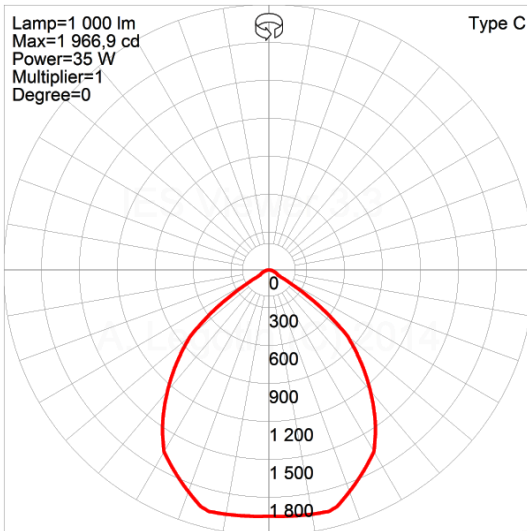

## DESCRIPCIÓN:

Esta bala LED esta diseñada con un ángulo de giro horizontal de 358° y vertical de 60° satisfaciendo así diferentes necesidades de emisión. Esta diseñado con 35W incluyendo el conductor , entrega 4200lm de luz cálida de 80CRI. Gracias a su chip COB Epistar de 40W logra un excelente desempeño de hasta 120lm-W. El disipador regula y mantiene una baja temperatura en el cuerpo de luz , sin duda un producto de condiciones optimas para cualquier tipo de proyecto en interiores.

## CERTIFICACIONES:

Lamp=1 000 lm  
Max=1 966,9 cd  
Power=35 W  
Multiplier=1  
Degree=0

Type C

Dimensiones

## ESPECIFICACIONES FÍSICAS Y MECÁNICAS:

**Ancho:** 224.1mm

**Alto:** 122.30mm

**Largo:** 224.1mm

**Diámetro:** 224.1mm

**Peso:** 1.47kg

**Unidad de empaque:** 12Und

**Material Cuerpo:** Aluminio moldeado a

## ESPECIFICACIONES LUMINOTÉCNICAS:

**Flujo Luminoso:** 3761lm

**Máxima Intensidad Luminosa:** 1966cd

**Ángulo de apertura:** 90°

**Color de Luz:** 3000K

**CRI/RA:** 80