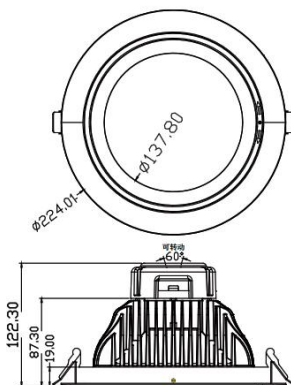

## DESCRIPCIÓN:

Esta bala LED esta diseñada con un ángulo de giro horizontal de 358° y vertical de 60° satisfaciendo así diferentes necesidades de emisión. Esta diseñado con 35W incluyendo el conductor , entrega 4200lm de luz cálida de 80CRI. Gracias a su chip COB Epistar de 40W logra un excelente desempeño de hasta 120lm-W. El disipador regula y mantiene una baja temperatura en el cuerpo de luz , sin duda un producto de condiciones optimas para cualquier tipo de proyecto en interiores.

## CERTIFICACIONES:

Lamp=1 000 lm  
Max=1 966,9 cd  
Power=35 W  
Multiplier=1  
Degree=0

Type C

Dimensiones

## ESPECIFICACIONES FÍSICAS Y MECÁNICAS:

**Ancho:** 224.1mm

**Alto:** 122.30mm

**Largo:** 224.1mm

**Diámetro:** 224.1mm

**Peso:** 1.47kg

**Unidad de empaque:** 12Und

**Material Cuerpo:** Aluminio moldeado a

## ESPECIFICACIONES LUMINOTÉCNICAS:

**Flujo Luminoso:** 3761lm

**Máxima Intensidad Luminosa:** 1966cd

**Ángulo de apertura:** 90°

**Color de Luz:** 3000K

**CRI/RA:** 80