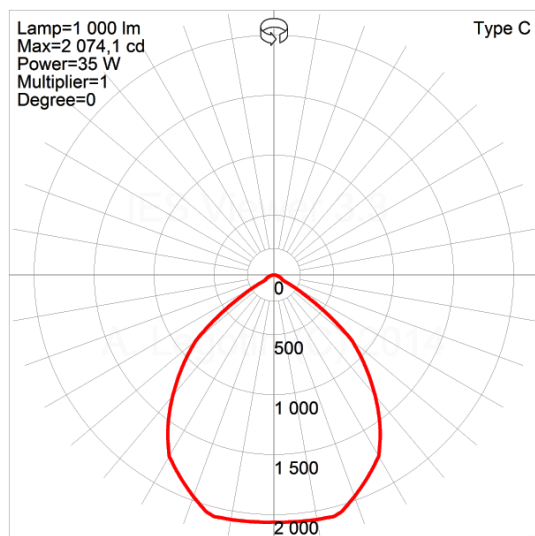

https://www.colombialeds.com/Producto/Bala_LED_Luna_35W_8_Pulgadas_Natural_SignComplex

DESCRIPCIÓN:

Esta bala LED está diseñada con un ángulo de giro horizontal de 358° y vertical de 60° satisfaciendo así diferentes necesidades de emisión. Está diseñada con 35W incluyendo el conductor, entrega 4200lm de luz natural de 80CRI. Gracias a su chip COB Epistar de 40W logra un excelente desempeño de hasta 120lm-W. El dissipador regula y mantiene una baja temperatura en el cuerpo de luz, sin duda un producto de condiciones óptimas para cualquier tipo de proyecto en interiores.

CERTIFICACIONES:

Dimensiones

CLASIFICACIÓN:

Tipo: Balas de Techo

Aplicación: Comercio

Otras aplicaciones: Oficina **Marca o Fabricante:** SignComplex

ESPECIFICACIONES FÍSICAS Y MECÁNICAS:

Ancho: 224.1mm

Alto: 122.30mm

Largo: 224.1mm

Diámetro: 224.1mm

Peso: 1.47kg

Unidad de empaque: 12Und

Material Cuerpo: Aluminio moldeado a

IP conjunto Eléctrico: 40

IP conjunto Óptico: 40

ESPECIFICACIONES LUMINOTÉCNICAS:

Flujo Luminoso: 3947lm

Máxima Intensidad Luminosa: 2074cd

Ángulo de apertura: 90°

Color de Luz: 4000K

CRI/RA: 80

ESPECIFICACIONES ELÉCTRICAS:

Voltaje/Tensión de Entrada: 100-240 V