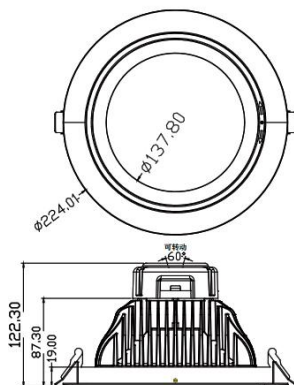

https://www.colombialeds.com/Producto/Bala_LED_Luna_35W_8_Pulgadas_Natural_SignComplex

DESCRIPCIÓN:

Esta bala LED está diseñada con un ángulo de giro horizontal de 358° y vertical de 60° satisfaciendo así diferentes necesidades de emisión. Está diseñada con 35W incluyendo el conductor, entrega 4200lm de luz natural de 80CRI. Gracias a su chip COB Epistar de 40W logra un excelente desempeño de hasta 120lm-W. El dissipador regula y mantiene una baja temperatura en el cuerpo de luz, sin duda un producto de condiciones óptimas para cualquier tipo de proyecto en interiores.

CERTIFICACIONES:

Dimensiones

CLASIFICACIÓN:

Tipo: Balas de Techo

Aplicación: Comercio

Otras aplicaciones: Oficina **Marca o Fabricante:** SignComplex

ESPECIFICACIONES FÍSICAS Y MECÁNICAS:

Ancho: 224.1mm

Alto: 122.30mm

Largo: 224.1mm

Diámetro: 224.1mm

Peso: 1.47kg

Unidad de empaque: 12Und

Material Cuerpo: Aluminio moldeado a

IP conjunto Eléctrico: 40

IP conjunto Óptico: 40

ESPECIFICACIONES LUMINOTÉCNICAS:

Flujo Luminoso: 3947lm

Máxima Intensidad Luminosa: 2074cd

Ángulo de apertura: 90°

Color de Luz: 4000K

CRI/RA: 80

ESPECIFICACIONES ELÉCTRICAS:

Voltaje/Tensión de Entrada: 100-240 V