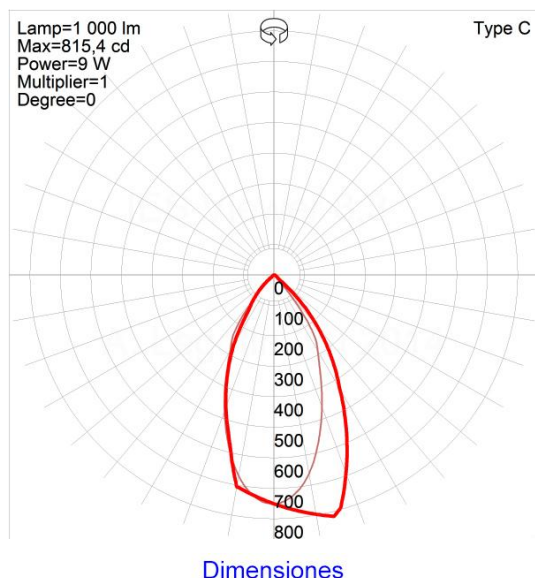

DESCRIPCIÓN:

Esta luna led de 3 PULGADAS de luz calida esta diseñada para reemplazar luminarias halógenas de 35W y 50W, su diseño patentado único ejecuta una dispersión perfecta del calor, se adapta perfecto en la mayoría de accesorios para halógenos del mercado. Este producto posee un angulo de giro horizontal de 358° y vertical de 30° lo cual permite variar el haz de luz, genera una iluminación uniforme sin círculos claros ni puntos, posee alta confiabilidad gracias a su chip COB EPSTAR. Como ventajas adicionales posee un sistema de reflectores intercambiables de diferentes ángulos de apertura que le dan versatilidad, y tiene un diseño óptico con anti-deslumbramiento, y todas las ventajas adicionales de la tecnología LED.

CERTIFICACIONES:

CLASIFICACIÓN:

Tipo: Balas de Techo

Aplicación: Hogar

Otras aplicaciones: Oficina, Comercio

Marca o Fabricante: SignComplex

ESPECIFICACIONES FÍSICAS Y MECÁNICAS:

Ancho: 86.5 mm

Alto: 69.7 mm

Largo: 86.5 mm

Diámetro: 86.5 mm

Peso: 0.28kg

Unidad de empaque: 16 Und

Material Cuerpo: Aluminio moldeado a

IP conjunto Eléctrico: 40

IP conjunto Óptico: 40

ESPECIFICACIONES LUMINOTÉCNICAS:

Flujo Luminoso: 650lm

Máxima Intensidad Luminosa: 815cd

Ángulo de apertura: 50°

Color de Luz: 3000K

CRI/RA: 80

ESPECIFICACIONES ELÉCTRICAS:

Voltaje/Tensión de Entrada: 100-240V