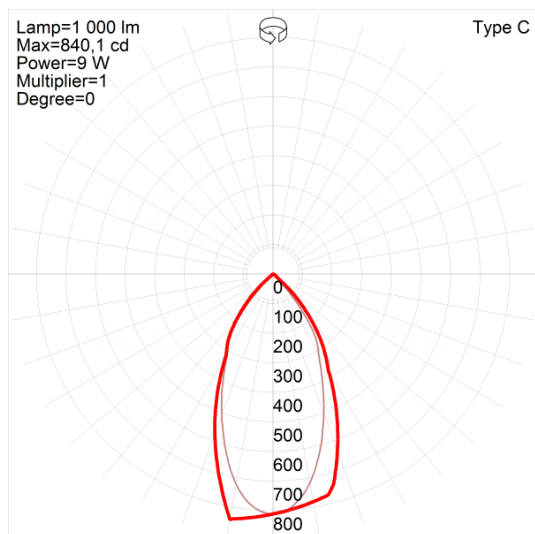

CERTIFICACIONES:

Dimensiones