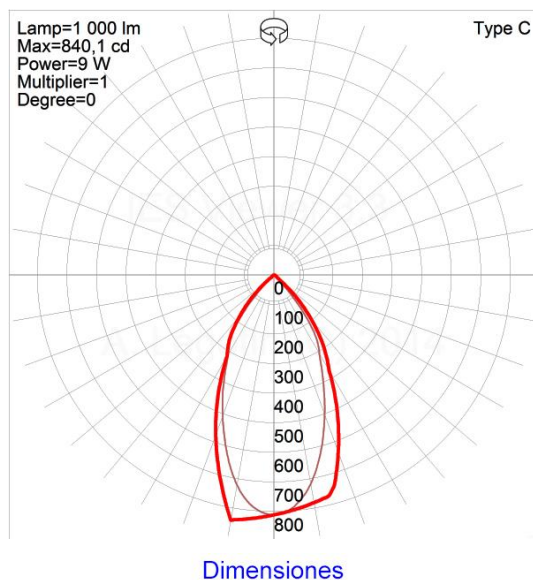

https://www.colombialeds.com/Producto/Bala_LED_Luna_3_Pulgadas_9W_Natural_SignComple
x

DESCRIPCIÓN:

Esta luna led de 3 PULGADASde luz neutra esta diseñada para reemplazar luminarias halógenas de 35W y 50W, su diseño patentado único ejecuta una dispersión perfecta del calor,se adapta perfecto en la mayoría de accesorios para halógenos del mercado. Este producto posee un ángulo de giro horizontal de 358° y vertical de 30° lo cual permite variar el haz de luz, genera una iluminación uniforme sin círculos claros ni puntos, posee alta confiabilidad gracias a su chip COB EPISTAR. Como ventajas adicionales posee un sistema de reflectores intercambiables de diferentes ángulos de apertura que le dan versatilidad, y tiene un diseño óptico con anti-deslumbramiento , y todas las ventajas adicionales de la tecnología LED.

CERTIFICACIONES:

CLASIFICACIÓN:

Tipo: Balas de Techo
Aplicación: Oficina
Otras aplicaciones: Hogar, Hogar
Marca o Fabricante: SignComplex

ESPECIFICACIONES FÍSICAS Y MECÁNICAS:

Ancho: 86.5 mm
Alto: 69.7 mm
Largo: 86.5 mm
Diámetro: 86.5 mm
Peso: 0.28kg
Unidad de empaque: 16 Und
Material Cuerpo: Aluminio moldeado a
IP conjunto Eléctrico: 40
IP conjunto Óptico: 40

ESPECIFICACIONES LUMINOTÉCNICAS:

Flujo Luminoso: 714lm
Máxima Intensidad Luminosa: 840cd
Ángulo de apertura: 50°
Color de Luz: 4000K
CRI/RA: 80

ESPECIFICACIONES ELÉCTRICAS:

Voltaje/Tensión de Entrada: 100-240V
Potencia: 9 W
Factor de Potencia: 0.9