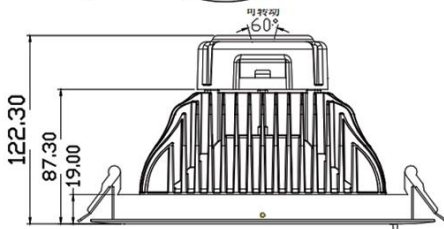

## DESCRIPCIÓN:

Esta bala LED esta diseñada con un ángulo de giro horizontal de 358° y vertical de 60° satisfaciendo así diferentes necesidades de emisión. Esta diseñado con 35W incluyendo el conductor , entrega 4200lm de luz natural de 80+CRI. Gracias a su chip COB Epistar de 40W logra un excelente desempeño de hasta 120lm-W. El disipador regula y mantiene una baja temperatura en el cuerpo de luz , sin duda un producto de condiciones optimas para cualquier tipo de proyecto en interiores.

## CERTIFICACIONES:

Dimensiones

## ESPECIFICACIONES FÍSICAS Y MECÁNICAS:

**Ancho:** 224.1mm

**Alto:** 122.30 mm

**Largo:** 224.1mm

**Diámetro:** 224.1mm

**Peso:** 1.47kg

**Unidad de empaque:** 12Und

**Material Cuerpo:** Aluminio moldeado a