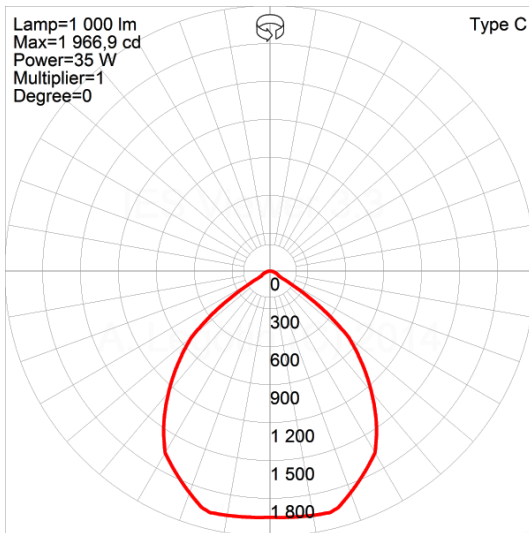

## DESCRIPCIÓN:

Esta bala LED esta diseñada con un ángulo de giro horizontal de 358° y vertical de 60° satisfaciendo así diferentes necesidades de emisión. Esta diseñado con 35W incluyendo el conductor , entrega 4200lm de luz natural de 80+CRI. Gracias a su chip COB Epistar de 40W logra un excelente desempeño de hasta 120lm-W. El disipador regula y mantiene una baja temperatura en el cuerpo de luz , sin duda un producto de condiciones optimas para cualquier tipo de proyecto en interiores.

## CERTIFICACIONES:

Dimensiones

## ESPECIFICACIONES FÍSICAS Y MECÁNICAS:

**Ancho:** 224.1mm

**Alto:** 122.30 mm

**Largo:** 224.1mm

**Diámetro:** 224.1mm

**Peso:** 1.47kg

**Unidad de empaque:** 12Und

**Material Cuerpo:** Aluminio moldeado a

## ESPECIFICACIONES LUMINOTÉCNICAS:

**Flujo Luminoso:** 3761lm

**Máxima Intensidad Luminosa:** 1966cd

**Ángulo de apertura:** 90°

**Color de Luz:** 3000K

**CRI/RA:** >8