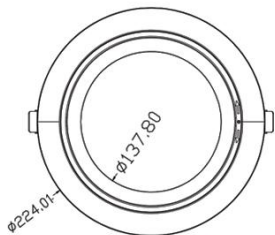

## DESCRIPCIÓN:

Esta bala LED esta diseñada con un ángulo de giro horizontal de 358° y vertical de 60° satisfaciendo así diferentes necesidades de emisión. Esta diseñado con 35W incluyendo el conductor , entrega 4200lm de luz natural de 80+CRI. Gracias a su chip COB Epistar de 40W logra un excelente desempeño de hasta 120lm-W. El disipador regula y mantiene una baja temperatura en el cuerpo de luz , sin duda un producto de condiciones optimas para cualquier tipo de proyecto en interiores.

## CERTIFICACIONES:

Dimensiones

## ESPECIFICACIONES FÍSICAS Y MECÁNICAS:

**Ancho:** 224.1mm

**Alto:** 122.30 mm

**Largo:** 224.1mm

**Diámetro:** 224.1mm

**Peso:** 1.47kg

**Unidad de empaque:** 12Und

**Material Cuerpo:** Aluminio moldeado a