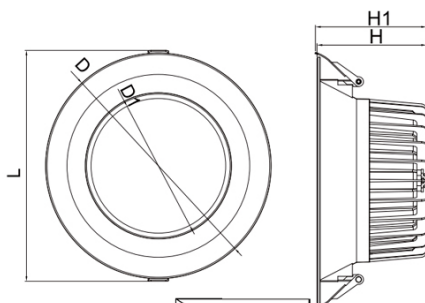

CERTIFICACIONES:

CLASIFICACIÓN:

Tipo:

Aplicación: Comercio

Otras aplicaciones: Oficina, Industria

Marca o Fabricante: SignComplex

Dimensiones

8inch	
D	230mm
D1	137mm
H	102mm
H1	106mm
L	235mm

ESPECIFICACIONES FÍSICAS Y MECÁNICAS:

Ancho: 230mm

Alto: 106mm

Largo: 230mm

Diámetro: 230mm

Peso: 0.8Kg

Unidad de empaque: 24Und

Material Cuerpo: Aluminio moldeado a

IP conjunto Eléctrico: 40

IP conjunto Óptico: 40

ESPECIFICACIONES LUMINOTÉCNICAS:

Flujo Luminoso: 3150lm

Máxima Intensidad Luminosa: 1995cd

Ángulo de apertura: 80°

TCC: 4000KK

CRI/RA: >80