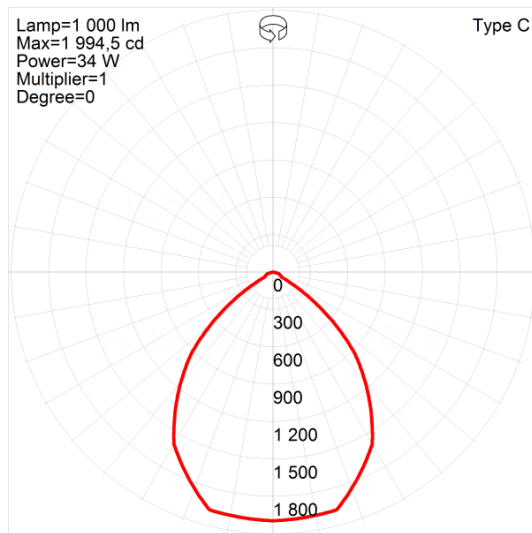

CERTIFICACIONES:

CLASIFICACIÓN:

Tipo:

Aplicación: Comercio

Otras aplicaciones: Oficina, Industria

Marca o Fabricante: SignComplex

Dimensiones

8inch	
D	230mm
D1	137mm
H	102mm
H1	106mm
L	235mm

ESPECIFICACIONES FÍSICAS Y MECÁNICAS:

Ancho: 230mm

Alto: 106mm

Largo: 230mm

Diámetro: 230mm

Peso: 0.8Kg

Unidad de empaque: 24Und

Material Cuerpo: Aluminio moldeado a

IP conjunto Eléctrico: 40

IP conjunto Óptico: 40

ESPECIFICACIONES LUMINOTÉCNICAS:

Flujo Luminoso: 3150lm

Máxima Intensidad Luminosa: 1995cd

Ángulo de apertura: 80°

TCC: 4000KK

CRI/RA: >80