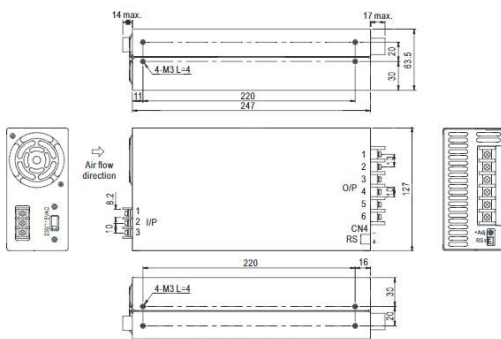

Aplicación: Comercio

Otras aplicaciones: Oficina, Hogar

Marca o Fabricante: Mean Well

ESPECIFICACIONES FÍSICAS Y MECÁNICAS:

Ancho: 220mm

Alto: 63.5mm

Largo: 127mm

Material Cuerpo: Metal