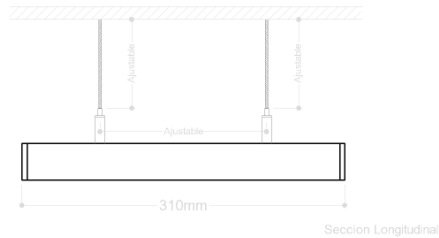

OTRAS ESPECIFICACIONES TÉCNICAS:

Temperatura Ambiente: -10°C ~ 40°C

Vida Útil: 50000 Horas

Garantía: 3 años