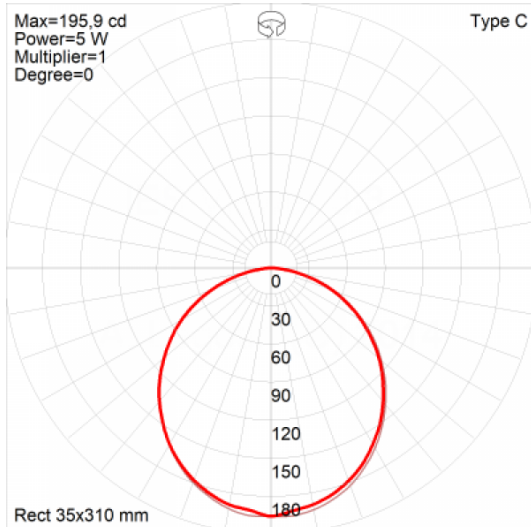

CLASIFICACIÓN:

Tipo: Sistema Lineal Infinity

Aplicación: Oficina

Otras aplicaciones: Comercio, Hogar

Marca o Fabricante: Colombia LEDs

ESPECIFICACIONES FÍSICAS Y MECÁNICAS:

Ancho: 35mm

Alto: 35mm

Largo: 610mm

Unidad de empaque: 1

Material Cuerpo: Aluminio Extruido

ESPECIFICACIONES LUMINOTÉCNICAS:

Flujo Luminoso: 962lm

Ángulo de apertura: 100°

Tipo de Distribución Fotométrica: Simetrica