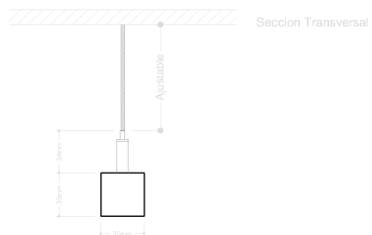

## ESPECIFICACIONES FÍSICAS Y MECÁNICAS:

**Ancho:** 35mm

**Alto:** 35mm

**Largo:** 610mm

**Unidad de empaque:** 1

**Material Cuerpo:** Aluminio Extruido

## ESPECIFICACIONES LUMINOTÉCNICAS:

**Flujo Luminoso:** 962lm

**Ángulo de apertura:** 100°

**Tipo de Distribución Fotométrica:** Simetrica

**TCC:** 4000K  
**CRI/RA:** >90

**ESPECIFICACIONES ELÉCTRICAS:**

**Voltaje/Tensión de Entrada:** 100-240 VAC