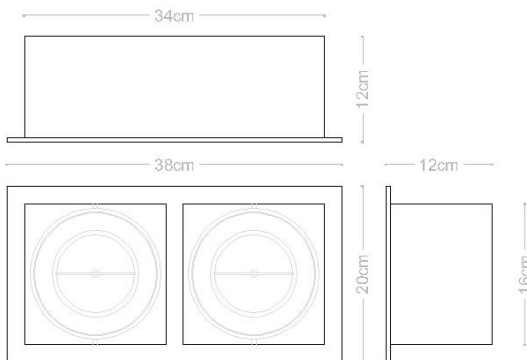

## ESPECIFICACIONES FÍSICAS Y MECÁNICAS:

**Ancho:** 20cm

**Alto:** 12cm

**Largo:** 38cm

**Material Cuerpo:** Cold Rolled Pintura