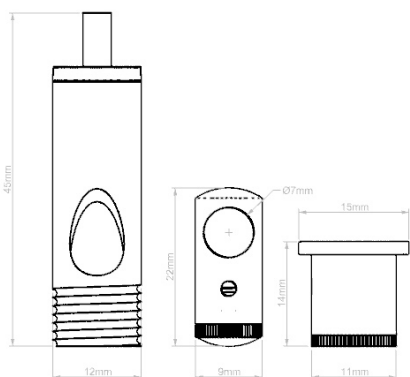

Dimensiones Redondeadas a 1mm