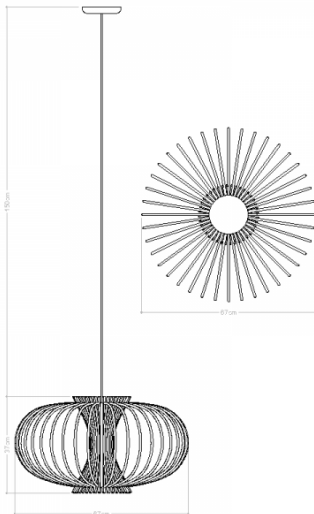

DESCRIPCIÓN:

Lámpara decorativa elaborada a mano con varas de mimbres lijadas al natural. Anudadas con pita encerada sobre una estructura de alambro. El acabado impecable de esta luminaria contrasta con los tonos naturales del material y refuerza la calidez de la luz. Disponible en 4 tamaños:

Gigante: 77cm de diámetro x 44cm de alto.

Grande: 67cm de diámetro x 38cm de alto.

Mediana: 54cm de diámetro x 31cm de alto.

Pequeña: 47cm de diámetro x 26cm de alto.

Cable Encauchetado con guaya interna, 2x14 AWG Longitud 1.5m

CLASIFICACIÓN:

Tipo: Luminarias Decorativas

Aplicación: Hogar

Otras aplicaciones: Oficina, Comercio

Marca o Fabricante: Colombia LEDs

ESPECIFICACIONES FÍSICAS Y MECÁNICAS:

Ancho: 67cm

Alto: 38cm

Largo: 38cm

Diámetro: 67cm

Peso: 2200g

Unidad de empaque: 1

Material Cuerpo: Mimbres

ESPECIFICACIONES LUMINOTÉCNICAS:

Flujo Luminoso: 800lm

Color de Luz: 3000K