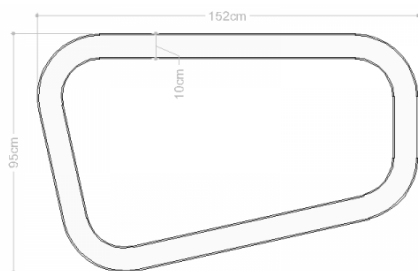

CLASIFICACIÓN:

Tipo: Luminarias Decorativas

Aplicación: Oficina

Otras aplicaciones: Comercio, Decoración

Marca o Fabricante: Colombia LEDs

ESPECIFICACIONES FÍSICAS Y MECÁNICAS:

Ancho: 95cm

Alto: 15

Largo: 152

Unidad de empaque: 1

Material Cuerpo: Aluminio Extruido

ESPECIFICACIONES LUMINOTÉCNICAS:

Flujo Luminoso: 6500lm

Tipo de Distribución Fotométrica: Simétrica

Color de Luz: 3000K

CRI/RA: CRI90