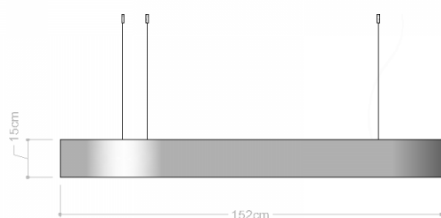

https://www.colombialeds.com/Producto/Luminaria_Decorativa_Trapezio_Tensomembrana

DESCRIPCIÓN:

Luminaria Decorativa Trapecio elaborada en un cuerpo en aluminio extruído y difusor de membrana de PVC con fuente de luz LED CRI90

CLASIFICACIÓN:

Tipo: Luminarias Decorativas

Aplicación: Oficina

Otras aplicaciones: Comercio, Decoración

Marca o Fabricante: Colombia LEDs

ESPECIFICACIONES FÍSICAS Y MECÁNICAS:

Ancho: 95cm

Alto: 15

Largo: 152

Unidad de empaque: 1

Material Cuerpo: Aluminio Extruido

ESPECIFICACIONES LUMINOTÉCNICAS:

Flujo Luminoso: 6500lm

Tipo de Distribución Fotométrica: Simétrica

Color de Luz: 3000K

CRI/RA: CRI90