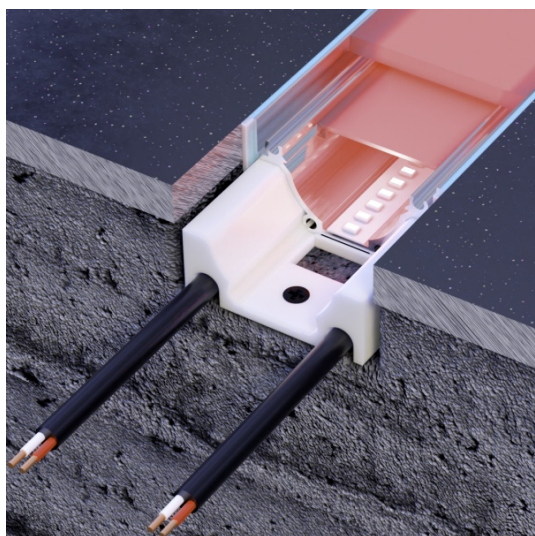

DESCRIPCIÓN:

Nuestra Luminaria Decorativa para tráfico con doble difusor (Policarbonato y PMMA) soporta el tráfico de personas y permite instalaciones de líneas continuas tanto en techos falsos, muros falsos o en piso fusionándose con los acabados a través del emboquillado. Su nivel de sellamiento es apto para uso en pisos en zonas secas en interiores. Disponible en colores monocromáticos Rojo, Verde, Azul, policromáticos (RGB), o los diferentes tonos de Blanco en diferentes opciones de potencia. Para mayor información por favor consulte con nuestro asesor.

CLASIFICACIÓN:

Tipo: Lineal PerfilLED

Aplicación: Decoración

Otras aplicaciones: Hogar, Comercio

Marca o Fabricante: Colombia LEDs

ESPECIFICACIONES FÍSICAS Y MECÁNICAS:

Ancho: 50mm

Alto: 30mm

Largo: 121cm

Material Cuerpo: Aluminio Extruido

ESPECIFICACIONES LUMINOTÉCNICAS:

Flujo Luminoso: 500lm aprox.lm

Ángulo de apertura: 120°

Tipo de Distribución Fotométrica: Simétrica

TCC: RGBWK

ESPECIFICACIONES ELÉCTRICAS: