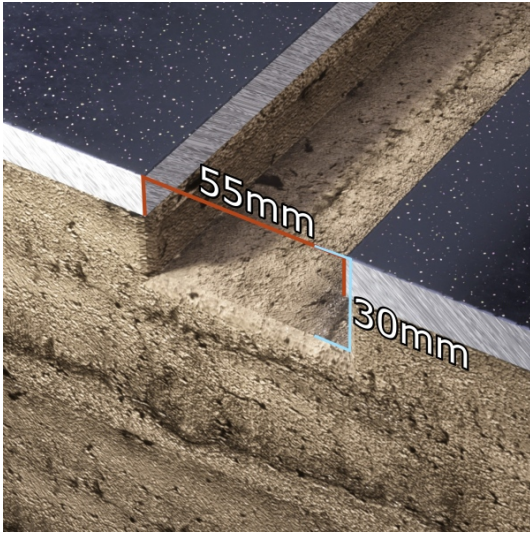

Instrucciones de Instalación y Otras Anotaciones:

Requiere fuente de alimentación externa de 24VDC tensión constante regulada.