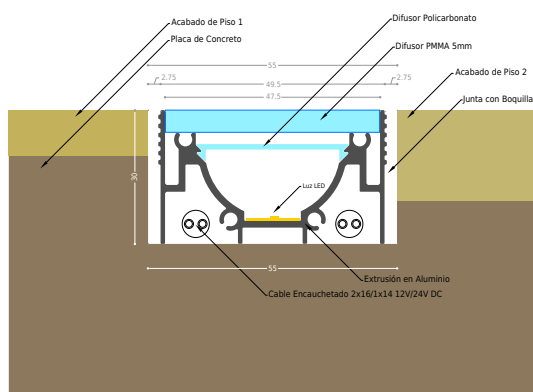

DESCRIPCIÓN:

Nuestra Luminaria Decorativa para tráfico con doble difusor (Policarbonato y PMMA) soporta el tráfico de personas y permite instalaciones de líneas continuas tanto en techos falsos, muros falsos o en piso fusionándose con los acabados a través del emboquillado. Su nivel de sellamiento es apto para uso en pisos en zonas secas en interiores. Disponible en colores monocromáticos Rojo, Verde, Azul, policromáticos (RGB), o los diferentes tonos de Blanco en diferentes opciones de potencia. Para mayor información por favor consulte con nuestro asesor.

CLASIFICACIÓN:

Tipo: Lineal PerfilLED

Aplicación: Decoración

Otras aplicaciones: Hogar, Comercio

Marca o Fabricante: Colombia LEDs

ESPECIFICACIONES FÍSICAS Y MECÁNICAS:

Ancho: 50mm

Alto: 30mm

Largo: 121cm

Material Cuerpo: Aluminio Extruido

ESPECIFICACIONES LUMINOTÉCNICAS:

Flujo Luminoso: 500lm aprox.lm

Ángulo de apertura: 120°

Tipo de Distribución Fotométrica: Simétrica

TCC: RGBWK

ESPECIFICACIONES ELÉCTRICAS:

Dimensiones en mm

Instrucciones de Instalación y Otras Anotaciones:

Requiere fuente de alimentación externa de 24VDC tensión constante regulada.