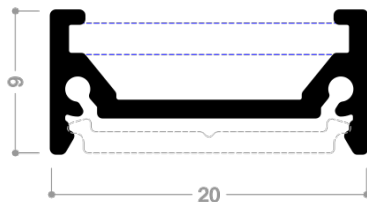

CLASIFICACIÓN:

Tipo: Lineal PerfileD

Aplicación: Decoración

Otras aplicaciones: Hogar, Hogar

Marca o Fabricante: Iluminación Y Perfiles

ESPECIFICACIONES FÍSICAS Y MECÁNICAS:

Ancho: 20mm

Alto: 9mm

Largo: 2400mm

Material Cuerpo: Aluminio Anodizado

OTRAS ESPECIFICACIONES TÉCNICAS:

Garantía: N--A