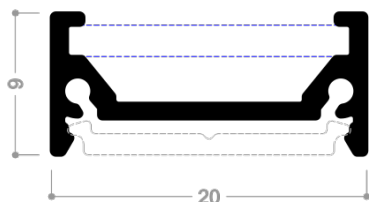

https://www.colombialeads.com/Producto/PerfiLED_2009_Acabado_Blanco_Instalacion_Sobreponer_Con_Difusor

DESCRIPCIÓN:

Perfil marco de soporte para luminaria blanco 24 MTS con está destinado para dar un toque estético a las instalaciones de tira LED que quiera realizar el cliente

CLASIFICACIÓN:

Tipo: Lineal PerfiLED

Aplicación: Decoración

Otras aplicaciones: Hogar, Hogar

Marca o Fabricante: Iluminación Y Perfiles

ESPECIFICACIONES FÍSICAS Y MECÁNICAS:

Ancho: 20mm

Alto: 9mm

Largo: 2400mm

Material Cuerpo: Aluminio Blanco

OTRAS ESPECIFICACIONES TÉCNICAS:

Garantía: N--A