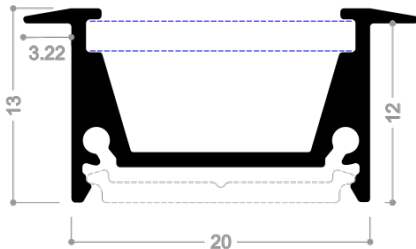

CLASIFICACIÓN:

Tipo: Lineal PerfiLED

Aplicación: Decoración

Otras aplicaciones: Hogar, Hogar

Marca o Fabricante: Iluminación Y Perfiles

ESPECIFICACIONES FÍSICAS Y MECÁNICAS:

Ancho: 20mm

Alto: 12mm

Largo: 2400mm

Material Cuerpo: Aluminio Anodizado

OTRAS ESPECIFICACIONES TÉCNICAS:

Garantía: N--A