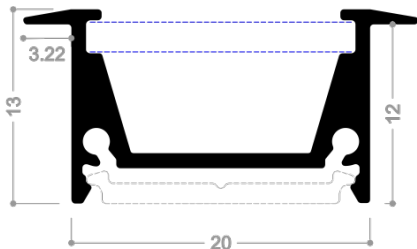

## DESCRIPCIÓN:

Perfil de aluminio pintado en blanco, alarga la vida útil de la cinta LED reduciendo el mantenimiento, dando mejor acabado y mejorando la distribución de la luz. El perfil de instalación en superficie le permite ubicar la luz que desea en cualquier material.

## CLASIFICACIÓN:

**Tipo:** Lineal PerfiLED

**Aplicación:** Decoración

**Otras aplicaciones:** Hogar, Hogar

**Marca o Fabricante:** Iluminación Y Perfiles

## ESPECIFICACIONES FÍSICAS Y MECÁNICAS:

**Ancho:** 20mm

**Alto:** 12mm

**Largo:** 2400mm

**Material Cuerpo:** Aluminio Blanco