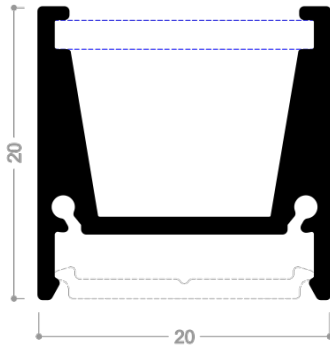

CLASIFICACIÓN:

Tipo: Lineal PerfiLED

Aplicación: Decoración

Otras aplicaciones: Hogar, Hogar

Marca o Fabricante: Iluminación Y Perfiles

ESPECIFICACIONES FÍSICAS Y MECÁNICAS:

Ancho: 20mm

Alto: 20mm

Largo: 2400mm

Material Cuerpo: Aluminio Blanco

OTRAS ESPECIFICACIONES TÉCNICAS:

Garantía: N--A