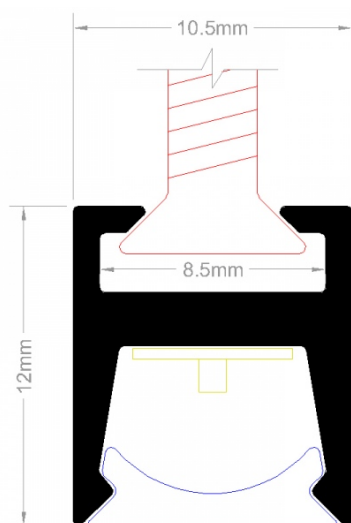

DESCRIPCIÓN:

Ya está disponible el nuevo Perfiled Mini. Este perfil de aluminio está especialmente diseñado para la instalación de la cinta LED 2110 de Alta densidad (320 Chip x metro). Este perfil de aluminio anodizado es ultracompacto, haciéndolo ideal para instalación en muebles de cocina, gabinetes, closets, cajones, y muchos otros.

A pesar de sus reducidas dimensiones esta combinación de perfil y cinta LED tiene un alto rendimiento luminoso con más de 1500lm x m. Tiene también un excelente desempeño de color con un CRI mínimo de 90.

Para su instalación solo requiere tornillos para drywall de cabeza plana quedando oculto atrás del perfil y dejando una instalación limpia.

CLASIFICACIÓN:

Tipo: Lineal Perfiled

Aplicación: Oficina

Otras aplicaciones: Hogar, Decoración

Marca o Fabricante: Colombia LEDs

ESPECIFICACIONES FÍSICAS Y MECÁNICAS:

Ancho: 10.5mm

Alto: 12mm

Largo: 3m

Material Cuerpo: Aluminio Extruido

**ESPECIFICACIONES ELÉCTRICAS:****Voltaje/Tensión de Entrada:** 24V DC**Potencia:** 19.5W**Atenuable:** Si**OTRAS ESPECIFICACIONES TÉCNICAS:****Vida Útil:** 30000 Horas**Garantía:** 2 años