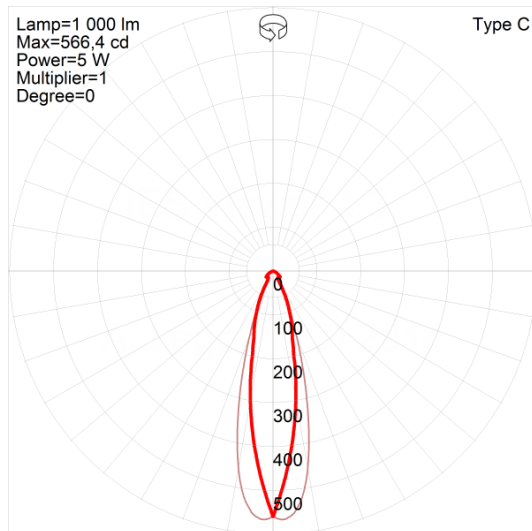

https://www.colombialeads.com/Producto/Spot_LED_Para_Jardin_Estaca_6W_Calido_60_Grados_120V_SignComplex

DESCRIPCIÓN:

Fuente de luz de energía con estándares de la mas alta calidad LED, posee clavos de acero inoxidable que garantizan un alto nivel de protección. La carcasa principal y la placa frontal son de fundición a presión de aluminio con un acabado superficial para brindar estabilidad y durabilidad.

CERTIFICACIONES:

CLASIFICACIÓN:

Tipo: Spots para Jardín

Aplicación: Jardines

Otras aplicaciones: Decoración **Marca o Fabricante:** SignComplex

ESPECIFICACIONES FÍSICAS Y MECÁNICAS:

Ancho: 104mm

Alto: 407mm

Largo: 357mm

Diámetro: 80

Peso: 0.55kg

Material Cuerpo: aluminio

ESPECIFICACIONES LUMINOTÉCNICAS:

Flujo Luminoso: 183lm

Máxima Intensidad Luminosa: 566cd

Ángulo de apertura: 32°

CRI/RA: 85

ESPECIFICACIONES ELÉCTRICAS:

Voltaje/Tensión de Entrada: AC100-240V

Potencia: 5.5

Factor de Potencia: >0.9

Dimensiones

OTRAS ESPECIFICACIONES TÉCNICAS:

Vida Útil: 50 Horas