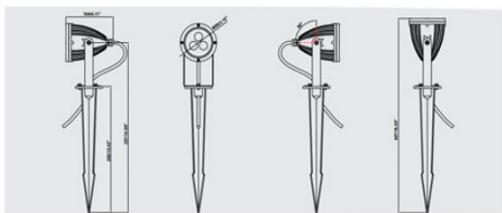

Dimensiones

OTRAS ESPECIFICACIONES TÉCNICAS:

Vida Útil: 50 Horas

Garantía: 5 Años