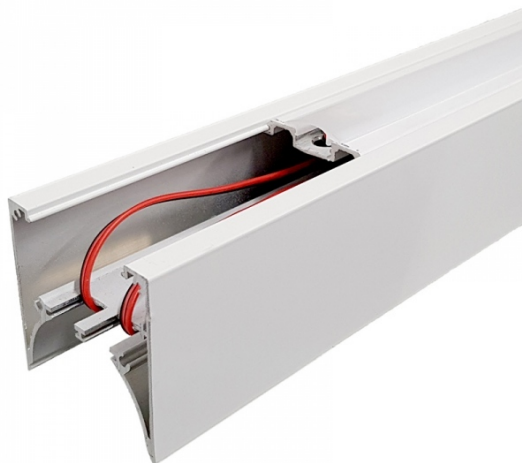

https://www.colombialeads.com/Producto/kit_dobleproposito_8w_natural_60cms_acabadoblanc
0

DESCRIPCIÓN:

Kit complemento de iluminación hecho para luminaria de sistema Infinity con el propósito de reducir el nivel de deslumbramiento causado por el contraste contra un techo poco iluminado. El kit de 60cm aplica para luminarias de 1.2m o de 0.9m de longitud.

CERTIFICACIONES:

RETILAP

CLASIFICACIÓN:

Tipo: Sistema Lineal Infinity

Aplicación: Oficina

Otras aplicaciones: Comercio, Industria

Marca o Fabricante: Colombia LEDs

ESPECIFICACIONES FÍSICAS Y MECÁNICAS:

Ancho: 3.96cm

Alto: 8mm

Largo: 60cm

Material Cuerpo: Aluminio Extruido

ESPECIFICACIONES LUMINOTÉCNICAS:

Flujo Luminoso: 964lm

Tipo de Distribución Fotométrica: Difusa Sim

Color de Luz: 4000°K